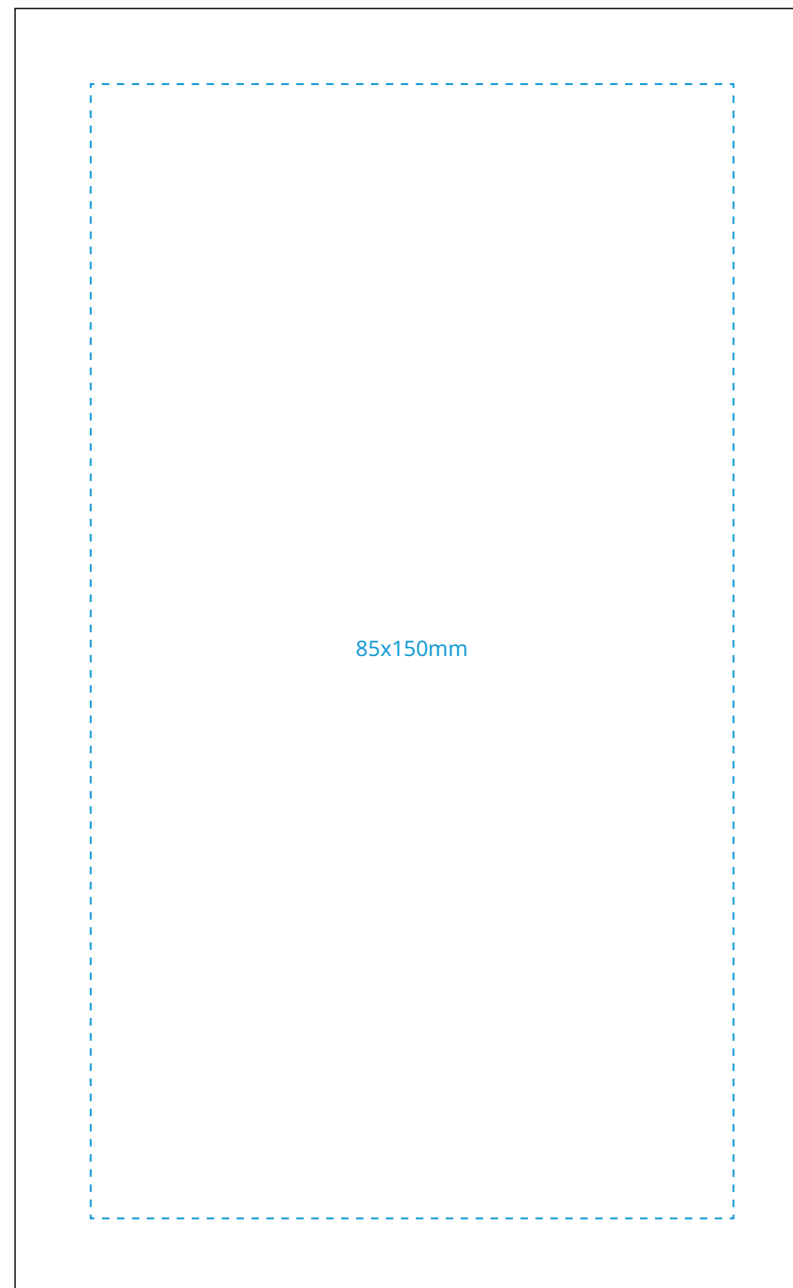

# S076B KOPENHAGEN

Nadruk / Printing

Rozmiar pudełki / Box size  
105x170x32mm