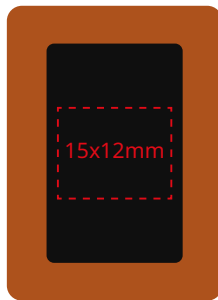

RCC08 GUYANA LONG SQUARE

Grawer laserowy / Laser engraving

Strona **A** / Side **A**

28,5x39mm

Strona **B** / Side **B**

28,5x39mm

YOUR **LOGO**
YOUR **LOGO**

Białe podświetlane logo
White light-up logo