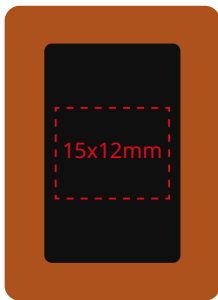

RCC08 GUYANA LONG SQUARE

Grawer laserowy / Laser engraving

Strona **A** / Side **A**

28,5x39mm

Strona **B** / Side **B**

28,5x39mm

YOUR **LOGO**
YOUR **LOGO**

Białe podświetlane logo
White light-up logo