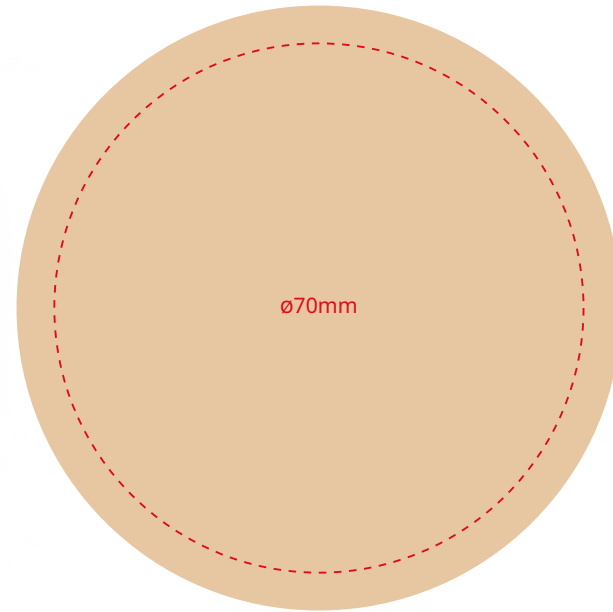

BC915 SKAIDI
Grawer laserowy / Laser engraving

ø80mm