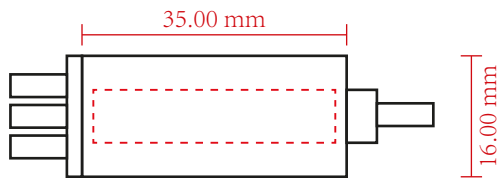

# BC675 EDMONTON

Grauer laserowy / Laser engraving

**A)** 22x8mm

**B)** 32x7mm

**C,D,E)** 14x5mm