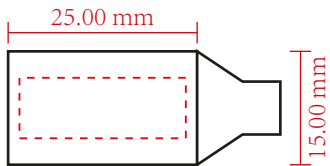

# BC675 EDMONTON

Grauer laserowy / Laser engraving

**A)** 22x8mm

**B)** 32x7mm

**C,D,E)** 14x5mm