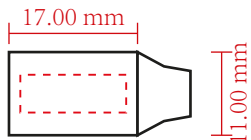

# BC675 EDMONTON

Grauer laserowy / Laser engraving

**A)** 22x8mm

**B)** 32x7mm

**C,D,E)** 14x5mm