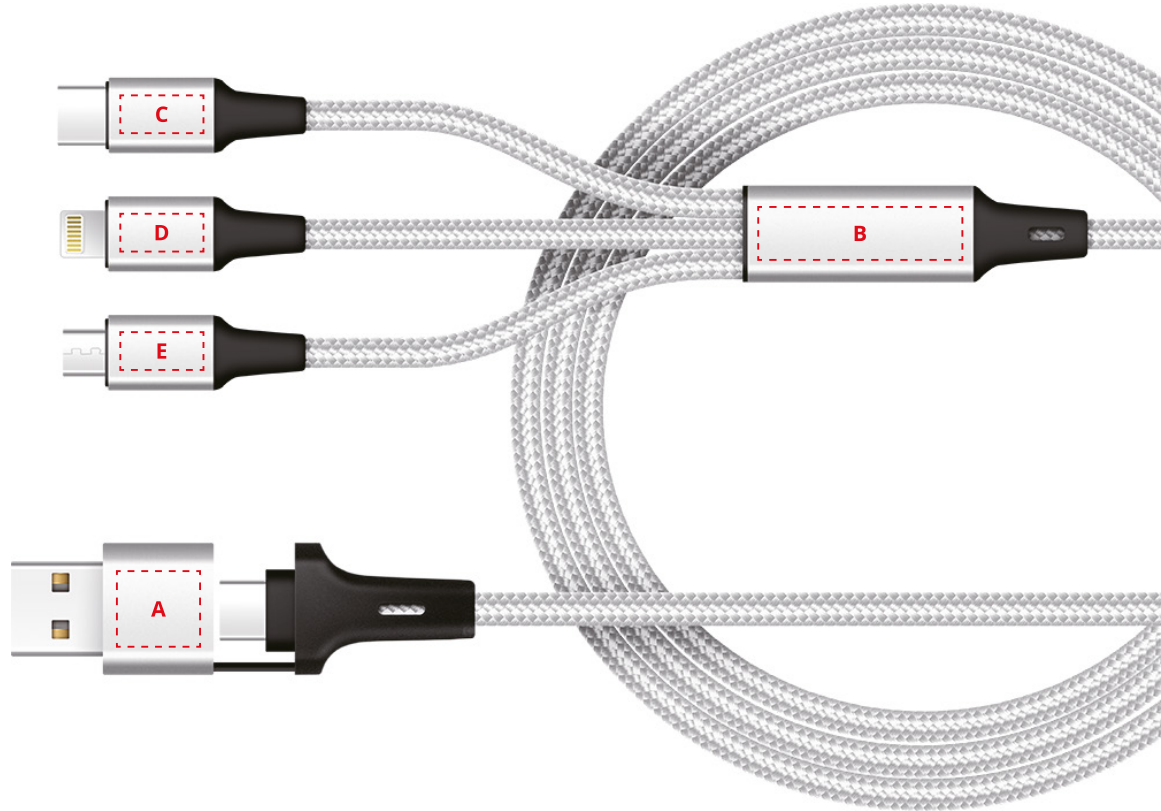

BC665 CALGARY

Graver laserowy / Laser engraving

A) 11x10mm

B) 27x7mm

C,D,E) 11x5mm