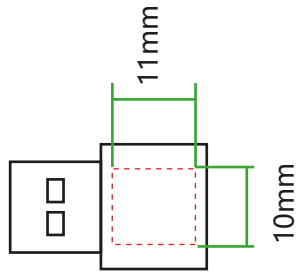

BC665 CALGARY

Graver laserowy / Laser engraving

A) 11x10mm

B) 27x7mm

C,D,E) 11x5mm