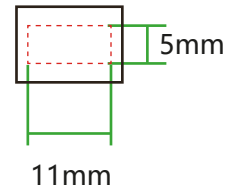

BC665 CALGARY

Graver laserowy / Laser engraving

A) 11x10mm

B) 27x7mm

C,D,E) 11x5mm