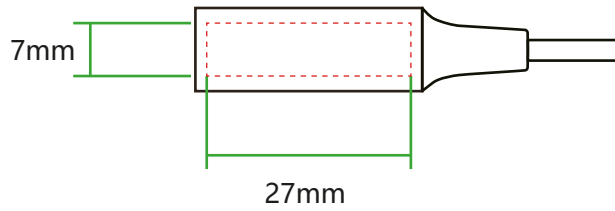

BC665 CALGARY

Graver laserowy / Laser engraving

A) 11x10mm

B) 27x7mm

C,D,E) 11x5mm