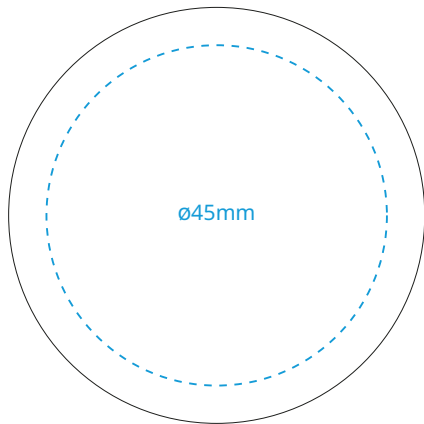

BC505 NITRO

Nadruk / Printing

Strona **A** / Side **A**

ø55mm

Strona **B** / Side **B**

ø55mm