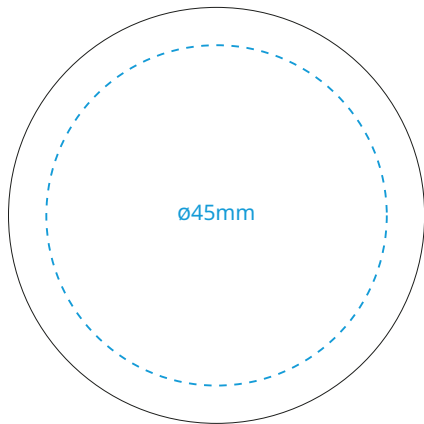

BC505 NITRO

Nadruk / Printing

Strona **A** / Side **A**

ø55mm

Strona **B** / Side **B**

ø55mm