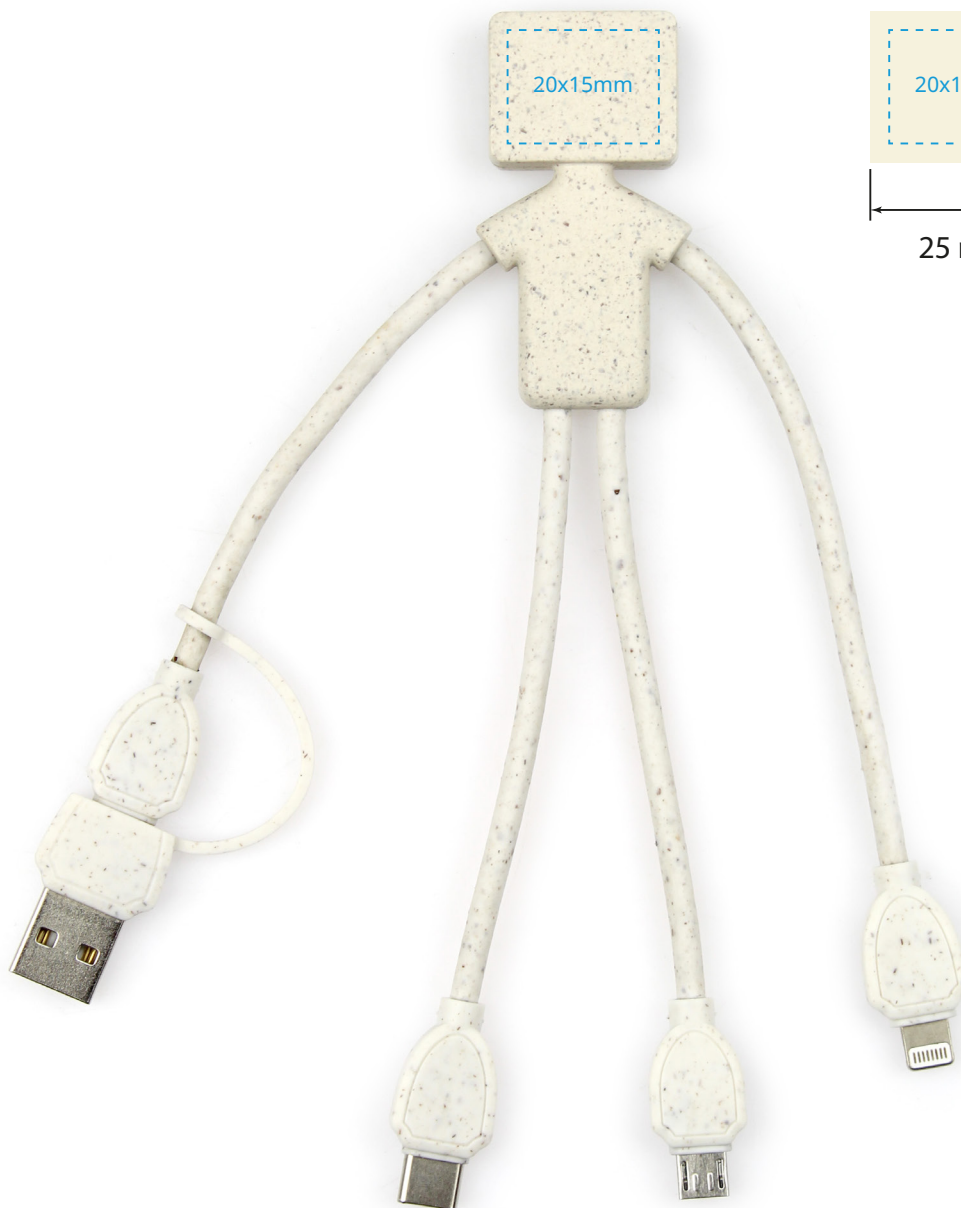

BC418 ROBIO

Nadruk / Printing

Strona A / Side A

Strona B / Side B

A,B) 20x15mm