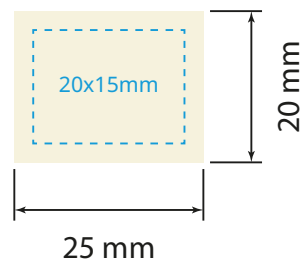

BC418 ROBIO

Nadruk / Printing

Strona A / Side A

Strona B / Side B

A,B) 20x15mm