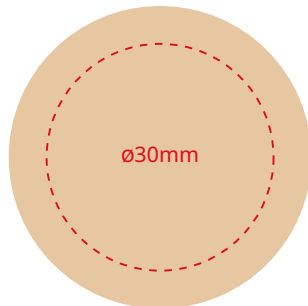

# ***BC406 / BC406C***

Graver laserowy / Laser engraving

Strona **A** / Side **A**

ø80mm

Strona **B** / Side **B**

ø80mm