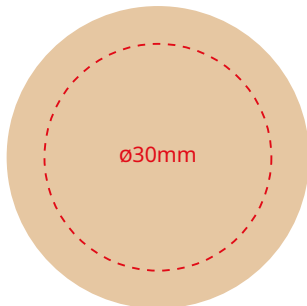

# ***BC406 / BC406C***

Graver laserowy / Laser engraving

Strona **A** / Side **A**

ø80mm

Strona **B** / Side **B**

ø80mm