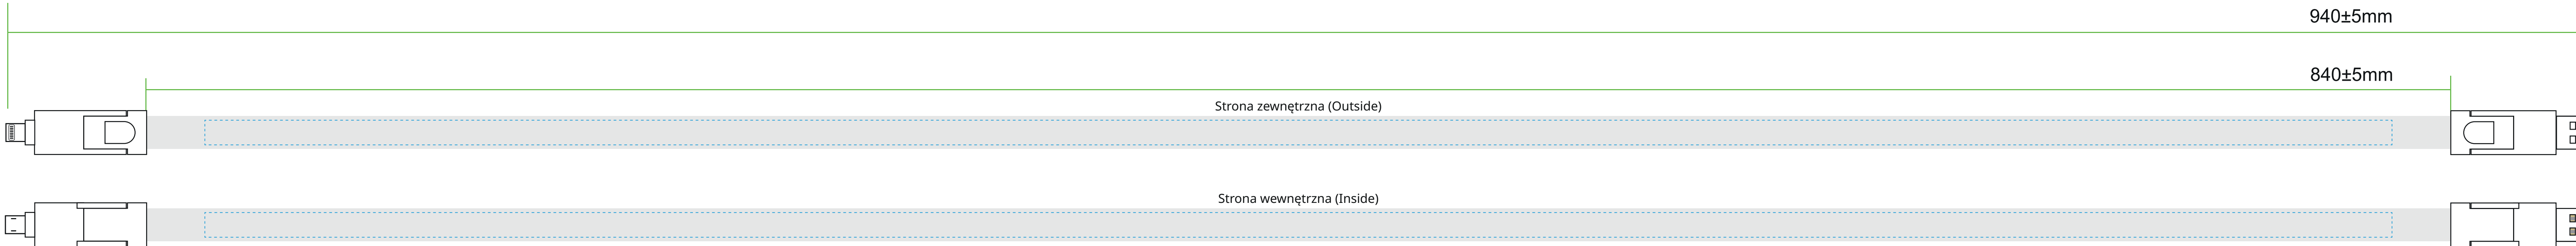

BC230 COLORADO

Nadruk / Printing

 **Bezpieczny obszar, w którym powinny zostać umieszczone wszystkie ważne elementy i teksty.**
Safe area, within which all important elements and texts should be placed.

 **Minimalna wysokość liter zapewniająca czytelność druku: 1,5mm**
Minimum letter height to keep printing legibility: 1,5mm

 **Wszystkie kolory w CMYK i/lub Pantone C**
All colors in CMYK or/and Pantone C