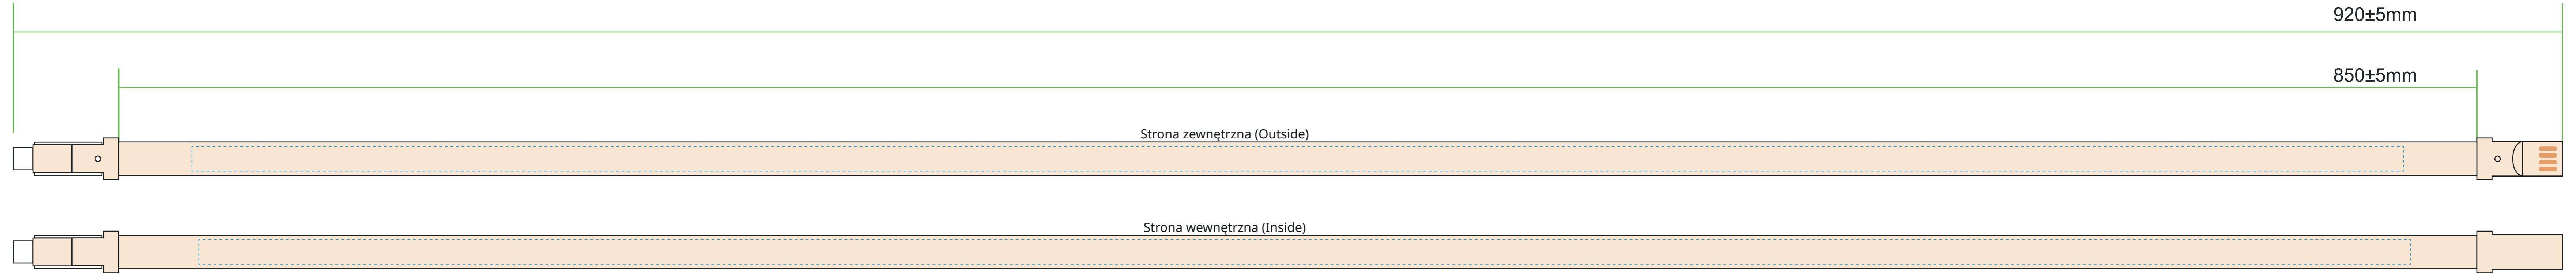

BC105A / BC105B MIAMI ECO

Nadruk / Printing

 **Bezpieczny obszar, w którym powinny zostać umieszczone wszystkie ważne elementy i teksty.**
Safe area, within which all important elements and texts should be placed.

 **Minimalna wysokość liter zapewniająca czytelność druku: 1,5mm**
Minimum letter height to keep printing legibility: 1,5mm

 **Wszystkie kolory w CMYK i/lub Pantone C**
All colors in CMYK or/and Pantone C