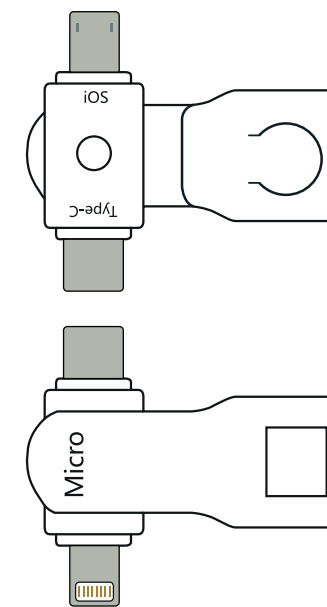

BC222 COMBO

Nadruk / Printing

850 ± 10mm

Strona zewnętrzna (Outside)

Strona wewnętrzna (Inside)

 **Bezpieczny obszar, w którym powinny zostać umieszczone wszystkie ważne elementy i teksty.**
Safe area, within which all important elements and texts should be placed.

 **Minimalna wysokość liter zapewniająca czytelność druku: 1,5mm**
Minimum letter height to keep printing legibility: 1,5mm

 **Wszystkie kolory w CMYK i/lub Pantone C**
All colors in CMYK or/and Pantone C